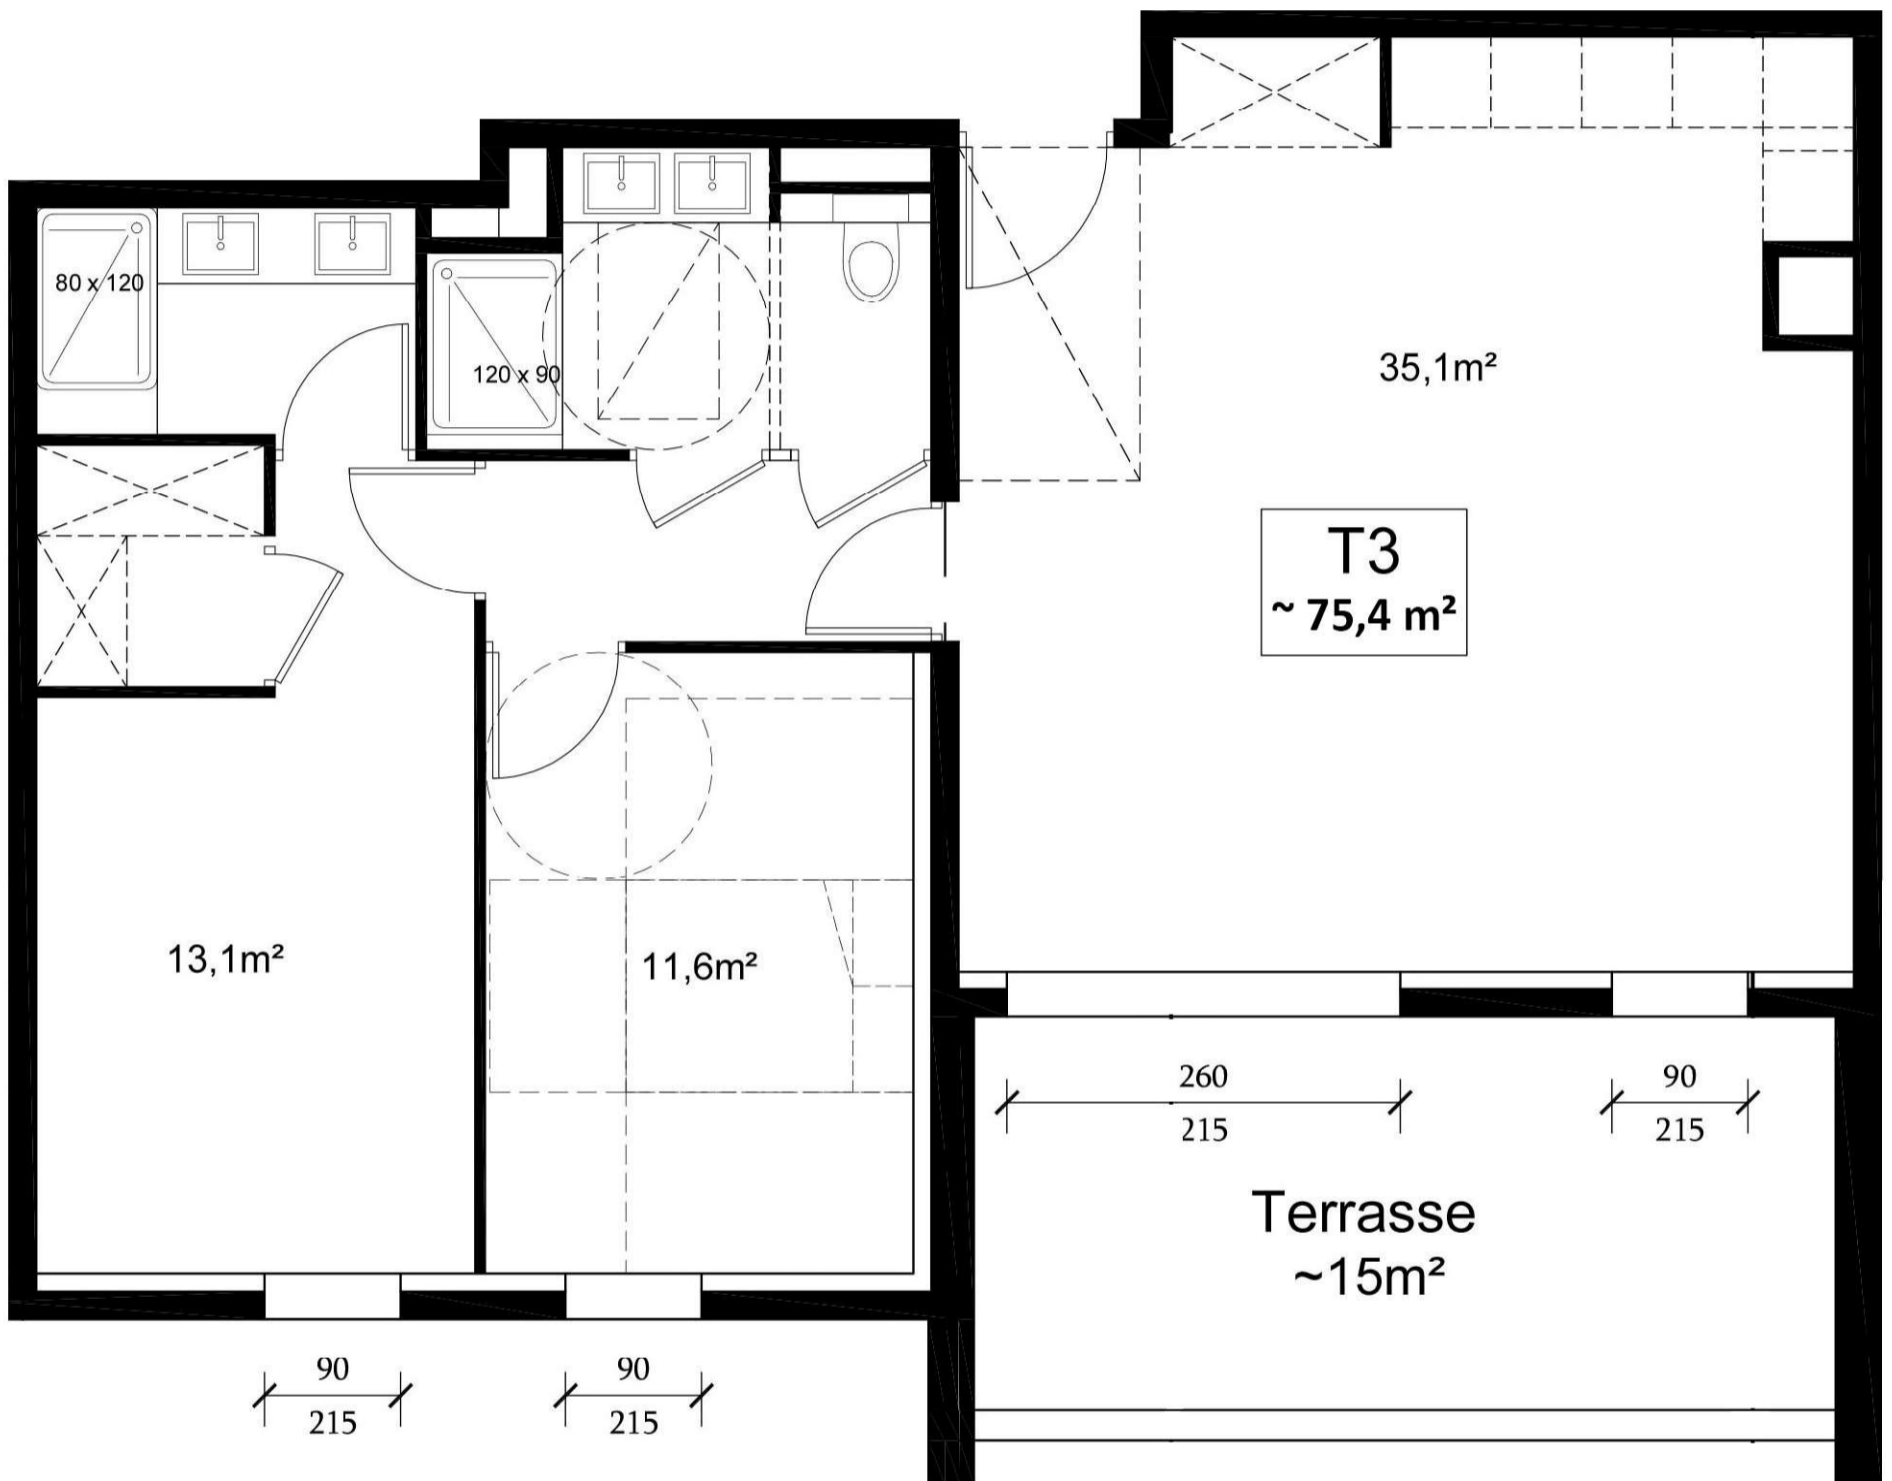

LES TERRASSES
de la Touloubre

LES TERRASSES DE LA TOULOUBRE
265 avenue de la Touloubre
13540 Aix-en-Provence Puyricard

Appartement A13
Niveau R+1

NOTA : Le présent document exprime la configuration et les dispositions générales de l'appartement. Les surfaces sont approximatives. Des variations peuvent intervenir en fonction de contraintes techniques et/ou réglementaires de la réalisation, tant en ce qui concerne les dimensions libres que l'équipement. Les retombées de poutres, faux-plafonds, soffites, canalisations, ne sont pas figurés et peuvent être modifiés pour des questions techniques. La hauteur sous soffites, faux-plafonds et retombées de poutres ne serait être inférieure à 2,00 m. Les éléments de mobiliers de cuisine et les implantations des équipements électriques sont présentés à titre indicatif.