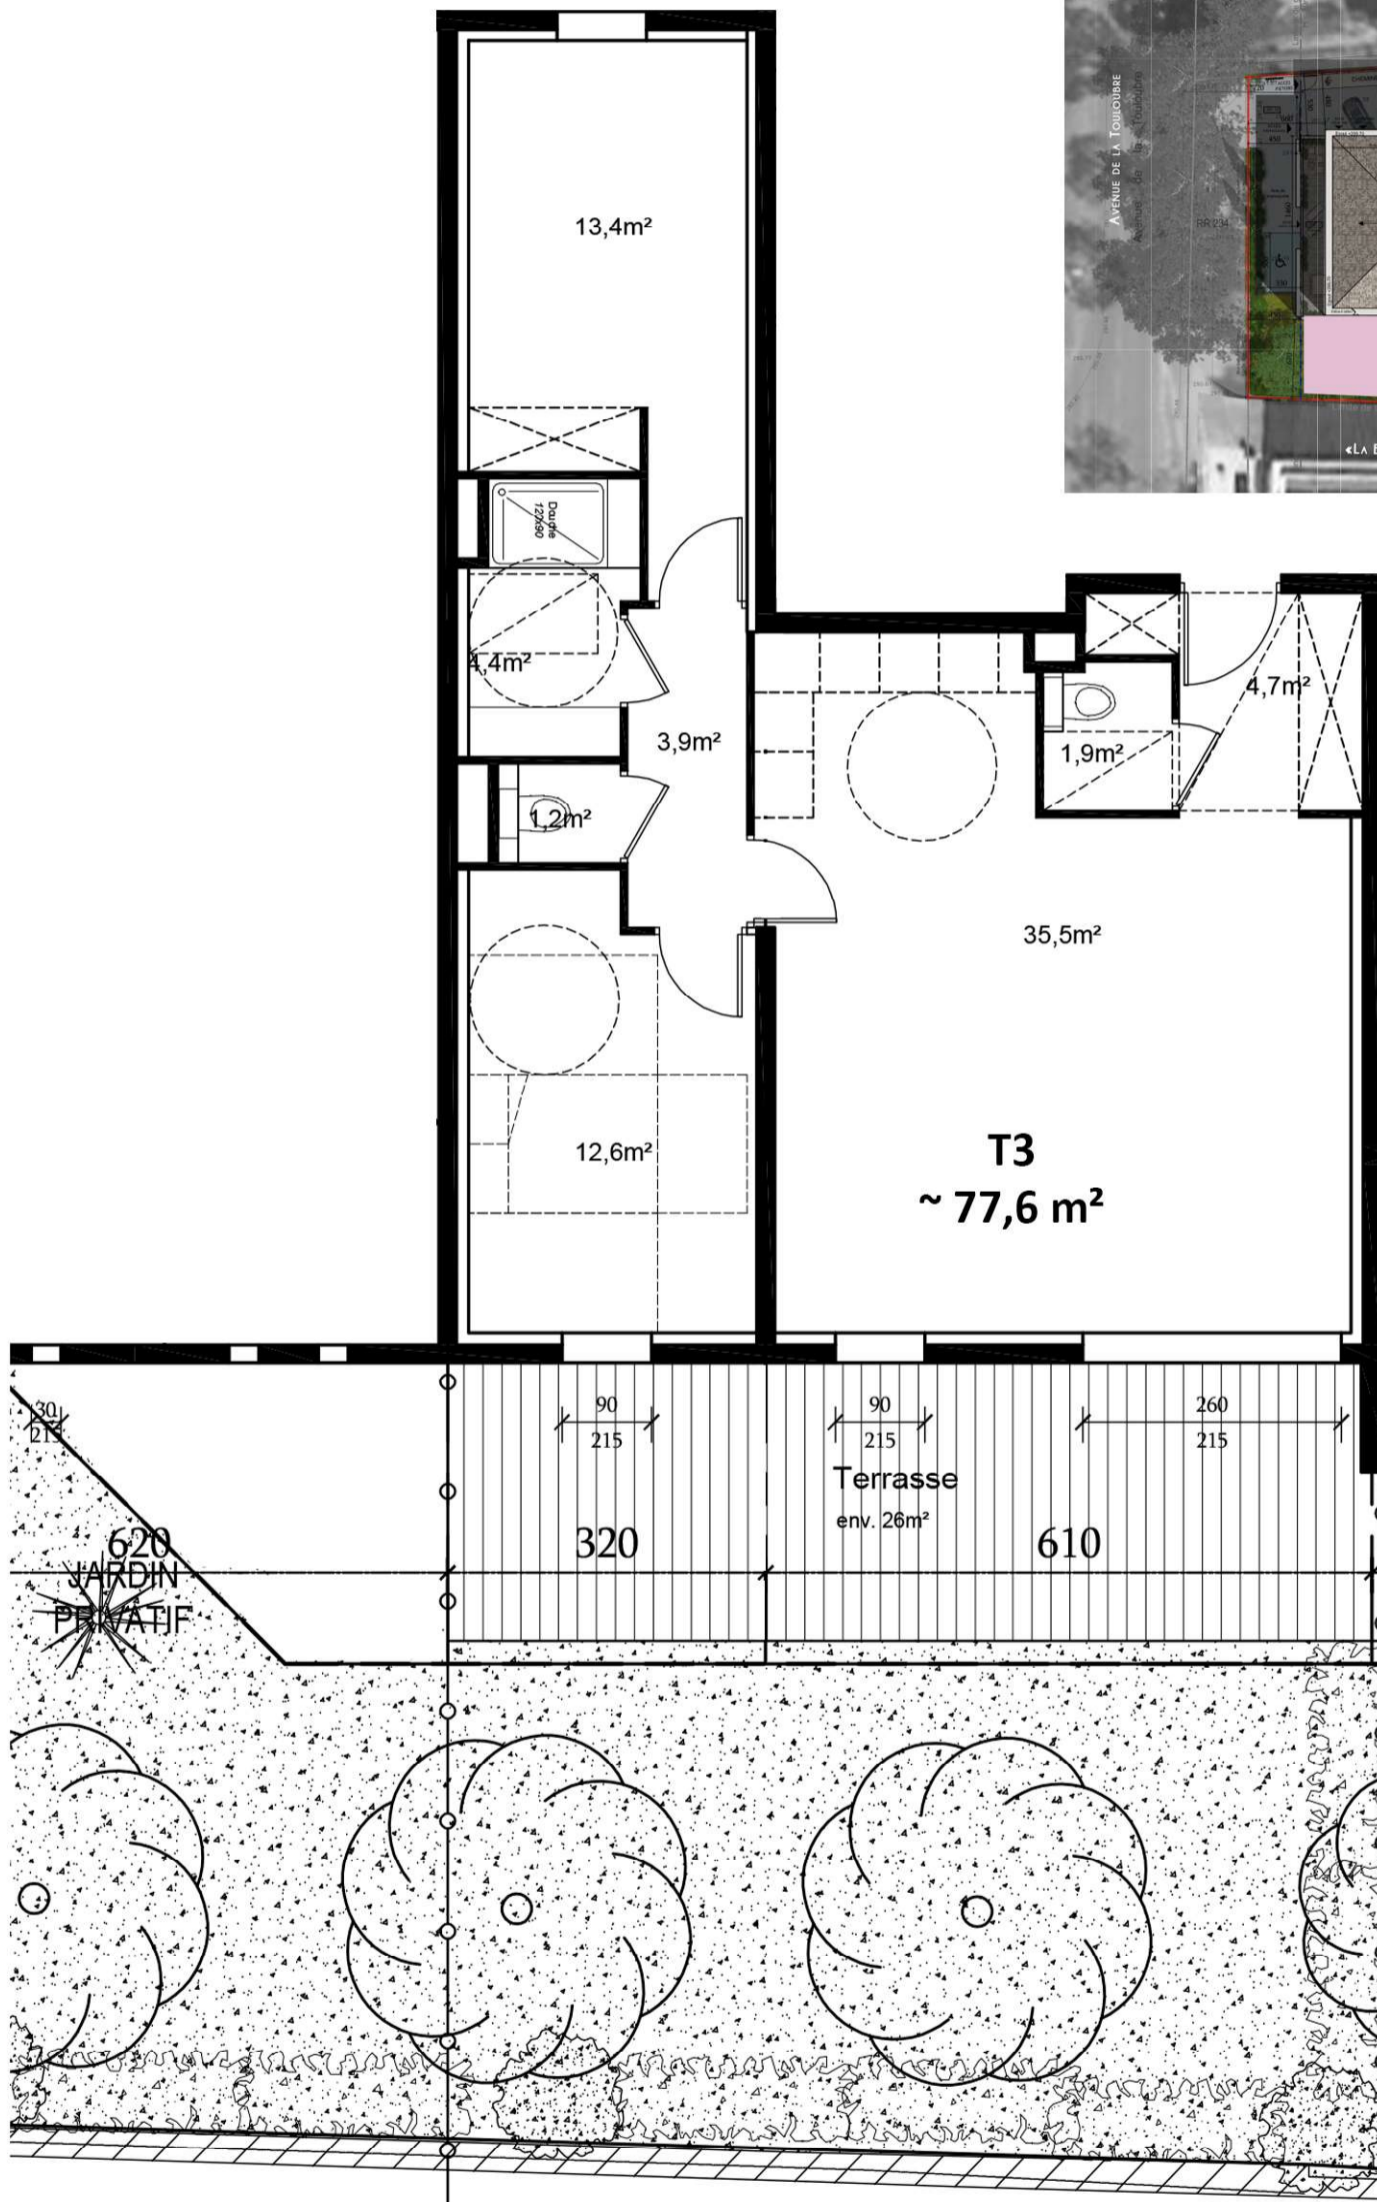

LES TERRASSES
de la Touloubre

LES TERRASSES DE LA TOULOUBRE
265 avenue de la Touloubre
13540 Aix-en-Provence Puyricard

Appartement A01
Niveau Rez-de-jardin

NOTA : Le présent document exprime la configuration et les dispositions générales de l'appartement. Les surfaces sont approximatives. Des variations peuvent intervenir en fonction de contraintes techniques et/ou réglementaires de la réalisation, tant en ce qui concerne les dimensions libres que l'équipement. Les retombées de poutres, faux-plafonds, soffites, canalisations, ne sont pas figurés et peuvent être modifiés pour des questions techniques. La hauteur sous soffites, faux-plafonds et retombées de poutres ne serait être inférieure à 2,00 m. Les éléments de mobiliers de cuisine et les implantations des équipements électriques sont présentés à titre indicatif.