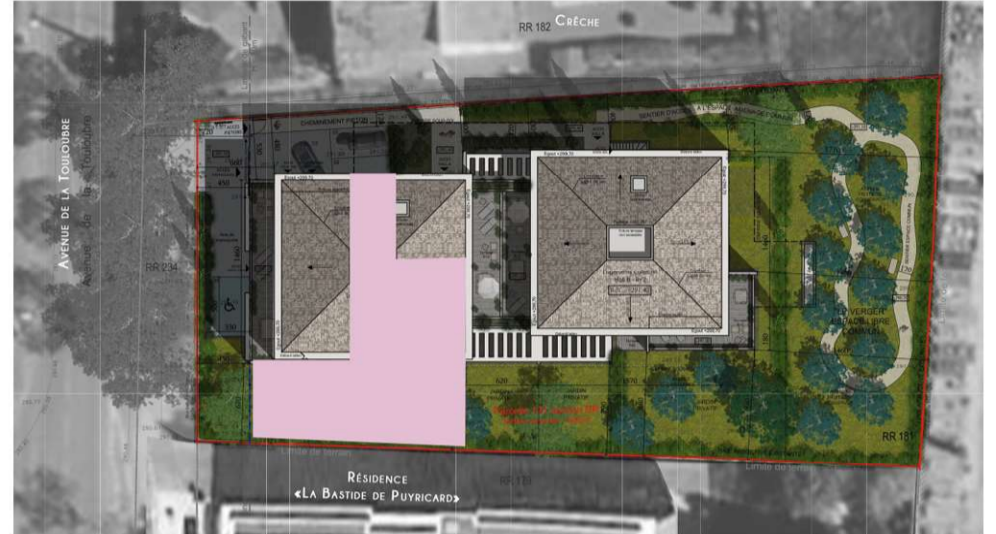

LES TERRASSES
de la Touloubre

LES TERRASSES DE LA TOULOUBRE
265 avenue de la Touloubre
13540 Aix-en-Provence Puyricard

Appartement A01
Niveau Rez-de-jardin

NOTA : Le présent document exprime la configuration et les dispositions générales de l'appartement. Les surfaces sont approximatives. Des variations peuvent intervenir en fonction de contraintes techniques et/ou réglementaires de la réalisation, tant en ce qui concerne les dimensions libres que l'équipement. Les retombées de poutres, faux-plafonds, soffites, canalisations, ne sont pas figurés et peuvent être modifiés pour des questions techniques. La hauteur sous soffites, faux-plafonds et retombées de poutres ne serait être inférieure à 2,00 m. Les éléments de mobiliers de cuisine et les implantations des équipements électriques sont présentés à titre indicatif.