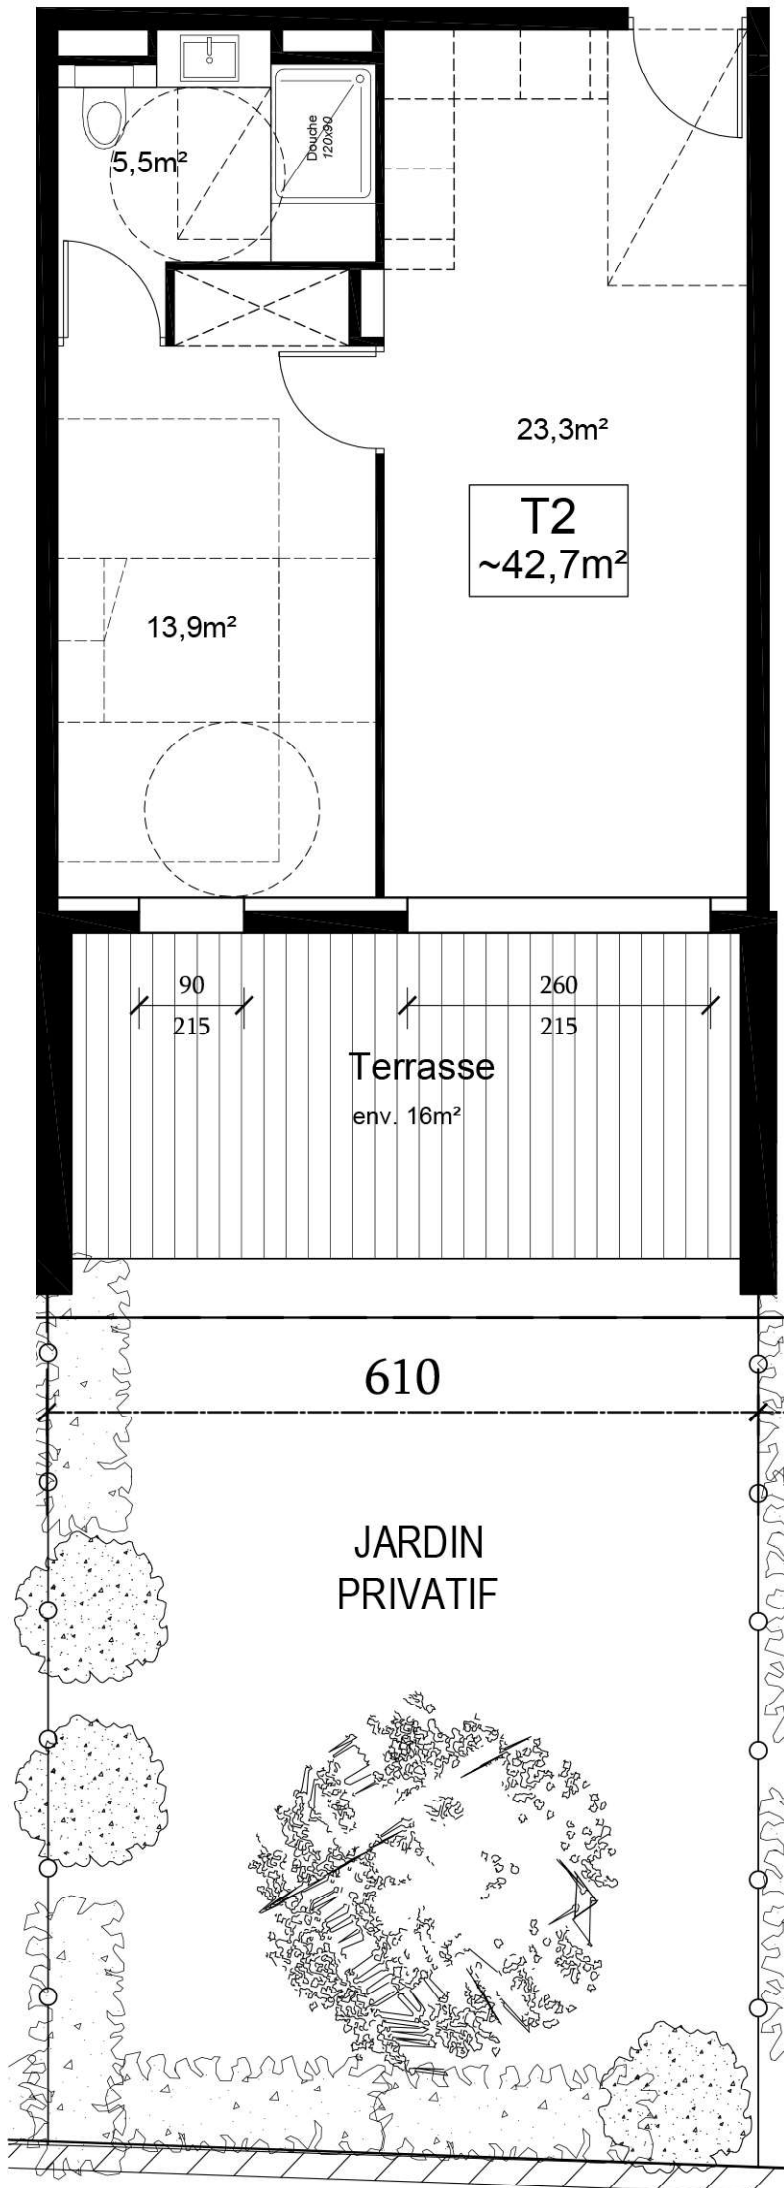

LES TERRASSES
de la Touloubre

LES TERRASSES DE LA TOULOUBRE
265 avenue de la Touloubre
13540 Aix-en-Provence Puyricard

Appartement B01
Niveau Rez-de-jardin

NOTA : Le présent document exprime la configuration et les dispositions générales de l'appartement. Les surfaces sont approximatives. Des variations peuvent intervenir en fonction de contraintes techniques et/ou réglementaires de la réalisation, tant en ce qui concerne les dimensions libres que l'équipement. Les retombées de poutres, faux-plafonds, soffites, canalisations, ne sont pas figurés et peuvent être modifiés pour des questions techniques. La hauteur sous soffites, faux-plafonds et retombées de poutres ne serait être inférieure à 2,00 m. Les éléments de mobiliers de cuisine et les implantations des équipements électriques sont présentés à titre indicatif.