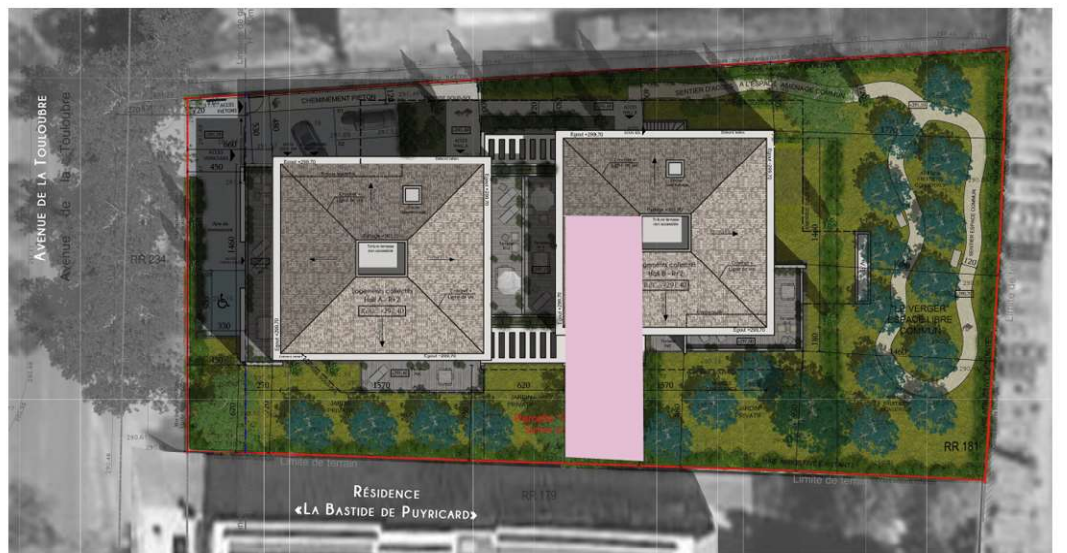

LES TERRASSES
de la Touloubre

LES TERRASSES DE LA TOULOUBRE
265 avenue de la Touloubre
13540 Aix-en-Provence Puyricard

Appartement B01
Niveau Rez-de-jardin

NOTA : Le présent document exprime la configuration et les dispositions générales de l'appartement. Les surfaces sont approximatives. Des variations peuvent intervenir en fonction de contraintes techniques et/ou réglementaires de la réalisation, tant en ce qui concerne les dimensions libres que l'équipement. Les retombées de poutres, faux-plafonds, soffites, canalisations, ne sont pas figurés et peuvent être modifiés pour des questions techniques. La hauteur sous soffites, faux-plafonds et retombées de poutres ne serait être inférieure à 2,00 m. Les éléments de mobiliers de cuisine et les implantations des équipements électriques sont présentés à titre indicatif.